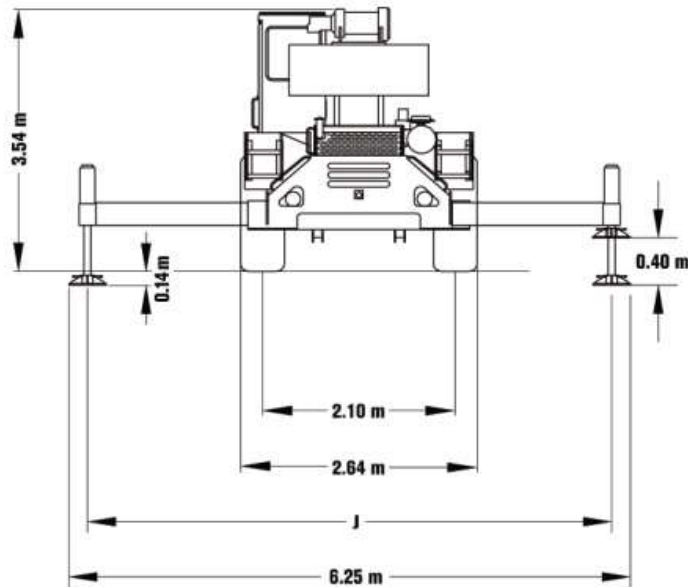

ESPECIFICACIONES TECNICAS Y TABLA DE CARGA

F. Elaboración:
Abril 2018
Rev.: 00

GRUAS TELESCOPICAS RT

Página:
1 de 4

GRUA TELESCOPICA RT 4x4

TEREX RT 230 de 30 Ton

Contacto SIMAR PERU:

Email: comercial@simar.pe

Celular: 947-368-014

Web: www.simar.pe

1. Dimensiones

	J
100 %	5,79 m
50 %	4,01 m
0 %	2,25 m

Contacto SIMAR PERU:
 Email: comercial@simar.pe
 Celular: 947-368-014
 Web: www.simar.pe

2. Diagrama de Carga

Contacto SIMAR PERU:
 Email: comercial@simar.pe
 Celular: 947-368-014
 Web: www.simar.pe

ESPECIFICACIONES TECNICAS Y TABLA DE CARGA

F. Elaboración:
Abril 2018
Rev.: 00

GRUAS TELESCOPICAS RT

Página:
4 de 4

3. Diagrama de Carga

4,5 t 5,9 m x 5,8 m 360° ASME STANDARD B30.5										
			9,1 m	11,9 m	15,2 m	18,6 m	21,9 m	25,3 m	28,7 m	
m	t	t	t	t	t	t	t	t	t	m
3,0	27,2	21,1	-	-	-	-	-	-	-	3,0
3,5	23,4	21,1	-	-	-	-	-	-	-	3,5
4,0	20,7	20,2	19,0	-	-	-	-	-	-	4,0
4,5	18,4	18,4	17,6	16,5	-	-	-	-	-	4,5
5,0	16,6	16,6	16,5	15,4	-	-	-	-	-	5,0
6,0	13,8	13,8	13,8	13,5	-	-	-	-	-	6,0
7,0	11,5	11,8	11,8	11,8	11,2	-	-	-	-	7,0
8,0	-	10,0	10,3	10,3	10,1	8,2	6,6	-	-	8,0
9,0	-	8,6	8,8	9,0	9,1	7,3	6,0	-	-	9,0
10,0	-	7,4	7,7	7,8	7,9	6,6	5,4	-	-	10,0
12,0	-	6,7	5,5	5,6	5,7	5,5	4,5	-	-	12,0
14,0	-	-	-	4,2	4,3	4,4	3,9	-	-	14,0
16,0	-	-	-	3,2	3,3	3,4	3,4	-	-	16,0
18,0	-	-	-	-	2,6	2,7	2,7	-	-	18,0
20,0	-	-	-	-	2,0	2,1	2,2	-	-	20,0
22,0	-	-	-	-	-	1,7	1,7	-	-	22,0
24,0	-	-	-	-	-	-	1,4	-	-	24,0
26,0	-	-	-	-	-	-	1,1	-	-	26,0

4,5 t 5,9 m x 2,3 m 360° ASME STANDARD B30.5										
			9,1 m	11,9 m	15,2 m	18,6 m	21,9 m	25,3 m	28,7 m	
m	t	t	t	t	t	t	t	t	t	m
3,0	15,0	15,3	-	-	-	-	-	-	-	3,0
3,5	11,3	11,6	-	-	-	-	-	-	-	3,5
4,0	8,8	9,1	9,3	-	-	-	-	-	-	4,0
4,5	7,1	7,4	7,6	7,7	-	-	-	-	-	4,5
5,0	5,8	6,1	6,3	6,4	-	-	-	-	-	5,0
6,0	3,9	4,3	4,5	4,6	-	-	-	-	-	6,0
7,0	2,7	3,1	3,3	3,4	3,5	-	-	-	-	7,0
8,0	-	2,2	2,5	2,6	2,7	2,7	2,8	-	-	8,0
9,0	-	1,6	1,8	2,0	2,0	2,1	2,1	-	-	9,0
10,0	-	1,0	1,3	1,5	1,6	1,6	1,6	-	-	10,0
12,0	-	-	-	-	0,8	0,9	0,9	-	-	12,0