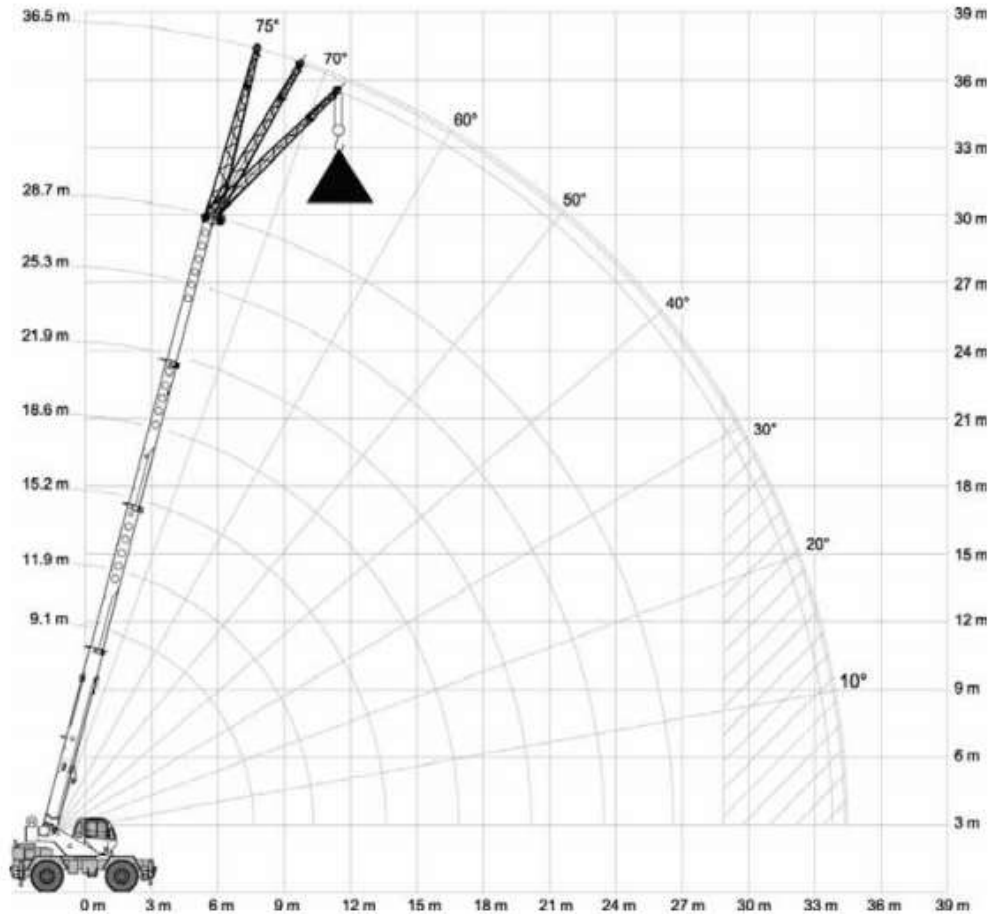

ESPECIFICACIONES TECNICAS Y TABLA DE CARGA

F. Elaboración:
Abril 2018
Rev.: 00

GRUAS TELESCOPICAS RT

Página:
1 de 4

GRUA TELESCOPICA RT 4x4

TEREX RT 230 de 30 Ton

Contacto SIMAR PERU:

Email: comercial@simar.pe

Celular: 947-368-014

Web: www.simar.pe

1. Dimensiones

	J
100 %	5,79 m
50 %	4,01 m
0 %	2,25 m

Contacto SIMAR PERU:
 Email: comercial@simar.pe
 Celular: 947-368-014
 Web: www.simar.pe

2. Diagrama de Carga

Contacto SIMAR PERU:
 Email: comercial@simar.pe
 Celular: 947-368-014
 Web: www.simar.pe

ESPECIFICACIONES TECNICAS Y TABLA DE CARGA

F. Elaboración:
Abril 2018
Rev.: 00

GRUAS TELESCOPICAS RT

Página:
4 de 4

3. Diagrama de Carga

4,5 t 5,9 m x 5,8 m 360° ASME STANDARD B30.5										
			9,1 m	11,9 m	15,2 m	18,6 m	21,9 m	25,3 m	28,7 m	
m	t	t	t	t	t	t	t	t	t	m
3,0	27,2	21,1	-	-	-	-	-	-	-	3,0
3,5	23,4	21,1	-	-	-	-	-	-	-	3,5
4,0	20,7	20,2	19,0	-	-	-	-	-	-	4,0
4,5	18,4	18,4	17,6	16,5	-	-	-	-	-	4,5
5,0	16,6	16,6	16,5	15,4	-	-	-	-	-	5,0
6,0	13,8	13,8	13,8	13,5	-	-	-	-	-	6,0
7,0	11,5	11,8	11,8	11,8	11,2	-	-	-	-	7,0
8,0	-	10,0	10,3	10,3	10,1	8,2	6,6	-	-	8,0
9,0	-	8,6	8,8	9,0	9,1	7,3	6,0	-	-	9,0
10,0	-	7,4	7,7	7,8	7,9	6,6	5,4	-	-	10,0
12,0	-	6,7	5,5	5,6	5,7	5,5	4,5	-	-	12,0
14,0	-	-	-	4,2	4,3	4,4	3,9	-	-	14,0
16,0	-	-	-	3,2	3,3	3,4	3,4	-	-	16,0
18,0	-	-	-	-	2,6	2,7	2,7	-	-	18,0
20,0	-	-	-	-	2,0	2,1	2,2	-	-	20,0
22,0	-	-	-	-	-	1,7	1,7	-	-	22,0
24,0	-	-	-	-	-	-	1,4	-	-	24,0
26,0	-	-	-	-	-	-	1,1	-	-	26,0

4,5 t 5,9 m x 2,3 m 360° ASME STANDARD B30.5										
			9,1 m	11,9 m	15,2 m	18,6 m	21,9 m	25,3 m	28,7 m	
m	t	t	t	t	t	t	t	t	t	m
3,0	15,0	15,3	-	-	-	-	-	-	-	3,0
3,5	11,3	11,6	-	-	-	-	-	-	-	3,5
4,0	8,8	9,1	9,3	-	-	-	-	-	-	4,0
4,5	7,1	7,4	7,6	7,7	-	-	-	-	-	4,5
5,0	5,8	6,1	6,3	6,4	-	-	-	-	-	5,0
6,0	3,9	4,3	4,5	4,6	-	-	-	-	-	6,0
7,0	2,7	3,1	3,3	3,4	3,5	-	-	-	-	7,0
8,0	-	2,2	2,5	2,6	2,7	2,7	2,8	-	-	8,0
9,0	-	1,6	1,8	2,0	2,0	2,1	2,1	-	-	9,0
10,0	-	1,0	1,3	1,5	1,6	1,6	1,6	-	-	10,0
12,0	-	-	-	-	0,8	0,9	0,9	-	-	12,0