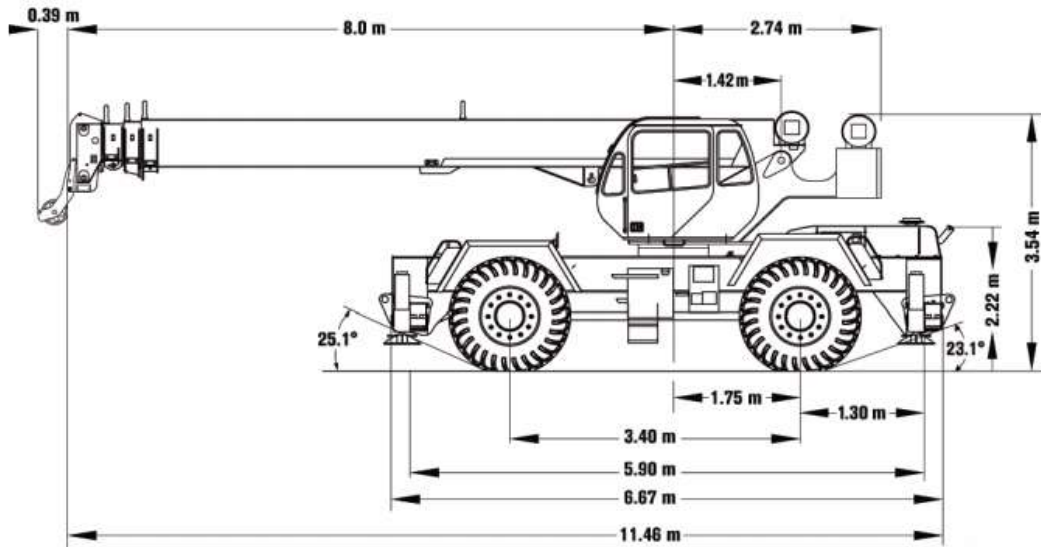

ESPECIFICACIONES TECNICAS Y TABLA DE CARGA

F. Elaboración:
Abril 2018
Rev.: 00

GRUAS TELESCOPICAS RT

Página:
1 de 4

GRUA TELESCOPICA RT 4x4

TEREX RT 230 de 30 Ton

Contacto SIMAR PERU:

Email: comercial@simar.pe

Celular: 947-368-014

Web: www.simar.pe

1. Dimensiones

	J
100 %	5,79 m
50 %	4,01 m
0 %	2,25 m

Contacto SIMAR PERU:
 Email: comercial@simar.pe
 Celular: 947-368-014
 Web: www.simar.pe

2. Diagrama de Carga

Contacto SIMAR PERU:
 Email: comercial@simar.pe
 Celular: 947-368-014
 Web: www.simar.pe

ESPECIFICACIONES TECNICAS Y TABLA DE CARGA

F. Elaboración:
Abril 2018
Rev.: 00

GRUAS TELESCOPICAS RT

Página:
4 de 4

3. Diagrama de Carga

4,5 t 5,9 m x 5,8 m 360° ASME STANDARD B30.5										
			9,1 m	11,9 m	15,2 m	18,6 m	21,9 m	25,3 m	28,7 m	
m	t	t	t	t	t	t	t	t	t	m
3,0	27,2	21,1	-	-	-	-	-	-	-	3,0
3,5	23,4	21,1	-	-	-	-	-	-	-	3,5
4,0	20,7	20,2	19,0	-	-	-	-	-	-	4,0
4,5	18,4	18,4	17,6	16,5	-	-	-	-	-	4,5
5,0	16,6	16,6	16,5	15,4	-	-	-	-	-	5,0
6,0	13,8	13,8	13,8	13,5	-	-	-	-	-	6,0
7,0	11,5	11,8	11,8	11,8	11,2	-	-	-	-	7,0
8,0	-	10,0	10,3	10,3	10,1	8,2	6,6	-	-	8,0
9,0	-	8,6	8,8	9,0	9,1	7,3	6,0	-	-	9,0
10,0	-	7,4	7,7	7,8	7,9	6,6	5,4	-	-	10,0
12,0	-	6,7	5,5	5,6	5,7	5,5	4,5	-	-	12,0
14,0	-	-	-	4,2	4,3	4,4	3,9	-	-	14,0
16,0	-	-	-	3,2	3,3	3,4	3,4	-	-	16,0
18,0	-	-	-	-	2,6	2,7	2,7	-	-	18,0
20,0	-	-	-	-	2,0	2,1	2,2	-	-	20,0
22,0	-	-	-	-	-	1,7	1,7	-	-	22,0
24,0	-	-	-	-	-	-	1,4	-	-	24,0
26,0	-	-	-	-	-	-	1,1	-	-	26,0

4,5 t 5,9 m x 2,3 m 360° ASME STANDARD B30.5										
			9,1 m	11,9 m	15,2 m	18,6 m	21,9 m	25,3 m	28,7 m	
m	t	t	t	t	t	t	t	t	t	m
3,0	15,0	15,3	-	-	-	-	-	-	-	3,0
3,5	11,3	11,6	-	-	-	-	-	-	-	3,5
4,0	8,8	9,1	9,3	-	-	-	-	-	-	4,0
4,5	7,1	7,4	7,6	7,7	-	-	-	-	-	4,5
5,0	5,8	6,1	6,3	6,4	-	-	-	-	-	5,0
6,0	3,9	4,3	4,5	4,6	-	-	-	-	-	6,0
7,0	2,7	3,1	3,3	3,4	3,5	-	-	-	-	7,0
8,0	-	2,2	2,5	2,6	2,7	2,7	2,8	-	-	8,0
9,0	-	1,6	1,8	2,0	2,0	2,1	2,1	-	-	9,0
10,0	-	1,0	1,3	1,5	1,6	1,6	1,6	-	-	10,0
12,0	-	-	-	-	0,8	0,9	0,9	-	-	12,0